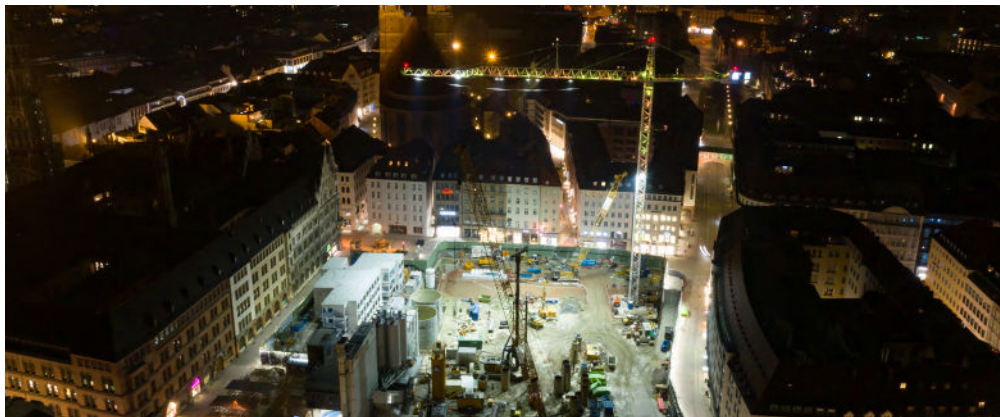

MEGA-KRAN: BE FLÄCHE UND KRANBELEUCHTUNG

Kranbeleuchtung neu gedacht, Baufeldbeleuchtung mittels moderner LED Flutlichtstrahler und RGB Eventbeleuchtung für Emotion und Marketing.

Besondere Baustellen benötigen eine ausgezeichnete Beleuchtung! Am wichtigsten ist der **Arbeitsschutz**, also die Sicherheit aller Menschen auf der Baustelle. **Normen** und **Vorschriften** sind die **Grundlage** für einen reibungslosen und **unfallfreien Ablauf** auf der Baustelle.

Bei diesem Projekt sorgen **hochmoderne Flutlichtscheinwerfer** für **optimale Ausleuchtung** der BE Fläche bei gleichzeitiger **Minimierung der Blendung** im Randbereich. Um in der Dunkelheit einen besonderen Effekt zu erzeugen wurden Turm und Auslege des größten Krans Europas, mit **RGB Eventstrahler** ausgerüstet. Die Steuerung erlaubt unterschiedliche Darstellungen, somit sind Kundenwünsche und Eventbespielungen mit dieser Beleuchtung einfach umsetzbar und garantieren einen Mehrwert der Baustelle. Baustellen mit moderner Beleuchtung schaffen **positives Feedback** bei Arbeitern und Anrainern.

PROJEKT FACTS

KUNDE	ARGE Marienhof
LAND	München, DE
FLÄCHE	7000 m ²
DATUM	2021
RUBRIK	Außenfläche
ANSCHLUSS-LEISTUNG GESAMT	6750 W
LUMEN/WATT	135 lm/W
SCHUTZKLASSE	IP65
TECHNOLOGIE	LED
DIMMBAR	ja
LICHTFARBE	3000 K
MONTAGE	Sondermontage

BESONDERHEITEN

zusätzlich zur Arbeitsbeleuchtung wird der Kran durch RGB Eventstrahler zur optischen Attraktion

” Sicherheit im Einklang mit Emotionen!
Eine moderne Baustellenbeleuchtung kann mehr sein,
als eine reine Nutzbeleuchtung. “