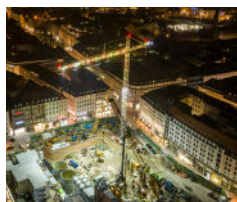

MEGA-KRAN: BE FLÄCHE UND KRANBELEUCHTUNG

Kranbeleuchtung neu gedacht, Baufeldbeleuchtung mittels moderner LED Flutlichtstrahler und RGB Eventbeleuchtung für Emotion und Marketing.

Besondere Baustellen benötigen eine ausgezeichnete Beleuchtung! Am wichtigsten ist der **Arbeitsschutz**, also die Sicherheit aller Menschen auf der Baustelle. **Normen** und **Vorschriften** sind die **Grundlage** für einen reibungslosen und **unfallfreien Ablauf** auf der Baustelle.

Bei diesem Projekt sorgen **hochmoderne Flutlichtscheinwerfer** für **optimale Ausleuchtung** der BE Fläche bei gleichzeitiger **Minimierung der Blendung** im Randbereich. Um in der Dunkelheit einen besonderen Effekt zu erzeugen wurden Turm und Auslege des größten Krans Europas, mit **RGB Eventstrahler** ausgerüstet. Die Steuerung erlaubt unterschiedliche Darstellungen, somit sind Kundenwünsche und Eventbespielungen mit dieser Beleuchtung einfach umsetzbar und garantieren einen Mehrwert der Baustelle. Baustellen mit moderner Beleuchtung schaffen **positives Feedback** bei Arbeitern und Anrainern.

BESONDERHEITEN

zusätzlich zur Arbeitsbeleuchtung wird der Kran durch RGB Eventstrahler zur optischen Attraktion

” Sicherheit im Einklang mit Emotionen!
Eine moderne Baustellenbeleuchtung kann mehr sein,
als eine reine Nutzbeleuchtung. “