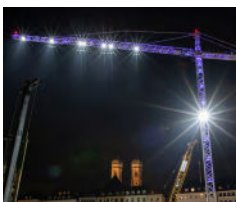

MEGA-KRAN: BE FLÄCHE UND KRANBELEUCHTUNG

Kranbeleuchtung neu gedacht, Baufeldbeleuchtung mittels moderner LED Flutlichtstrahler und RGB Eventbeleuchtung für Emotion und Marketing.

Besondere Baustellen benötigen eine ausgezeichnete Beleuchtung! Am wichtigsten ist der **Arbeitsschutz**, also die Sicherheit aller Menschen auf der Baustelle. **Normen** und **Vorschriften** sind die **Grundlage** für einen reibungslosen und **unfallfreien Ablauf** auf der Baustelle.

Bei diesem Projekt sorgen **hochmoderne Flutlichtscheinwerfer** für **optimale Ausleuchtung** der BE Fläche bei gleichzeitiger **Minimierung der Blendung** im Randbereich. Um in der Dunkelheit einen besonderen Effekt zu erzeugen wurden Turm und Auslege des größten Krans Europas, mit **RGB Eventstrahler** ausgerüstet. Die Steuerung erlaubt unterschiedliche Darstellungen, somit sind Kundenwünsche und Eventbespielungen mit dieser Beleuchtung einfach umsetzbar und garantieren einen Mehrwert der Baustelle. Baustellen mit moderner Beleuchtung schaffen **positives Feedback** bei Arbeitern und Anrainern.

PROJEKT FACTS

KUNDE	ARGE Marienhof
LAND	München, DE
FLÄCHE	7000 m ²
DATUM	2021
RUBRIK	Außenfläche
ANSCHLUSS-LEISTUNG GESAMT	6750 W
LUMEN/WATT	135 lm/W
SCHUTZKLASSE	IP65
TECHNOLOGIE	LED
DIMMBAR	ja
LICHTFARBE	3000 K
MONTAGE	Sondermontage

BESONDERHEITEN

zusätzlich zur Arbeitsbeleuchtung wird der Kran durch RGB Eventstrahler zur optischen Attraktion

” Sicherheit im Einklang mit Emotionen!
Eine moderne Baustellenbeleuchtung kann mehr sein,
als eine reine Nutzbeleuchtung. “