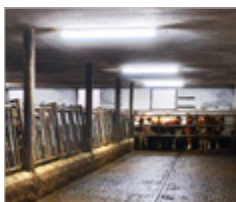

INDOOR

STALLBELEUCHTUNG RINDER

Optimierte Stallbeleuchtung unter Berücksichtigung der Bedürfnisse von Rindern führt zusätzlich zu Einsparungen der Betriebskosten

Die in die Jahre gekommene Beleuchtung im Kuhstall sollte erneuert werden. Von Anfang an war besonders wichtig, dass die neue Beleuchtung dem Sehvermögen und den **Bedürfnissen der Tiere** entspricht. **Energiesparen** und wirtschaftlicher Betrieb waren weitere Ziele der Umgestaltung.

Es wurde eine **unterbewusst anregende Beleuchtung ohne Stressfaktor** eingesetzt. Trotzdem die Helligkeit stark erhöht wurde, wird nun rund **25% des bisherigen Strombedarfs eingespart**. Der wirtschaftlichere Betrieb kommt durch eine **optimierten Lichtverteilung** und das spezielle Lampendesign zustande. Als Nachtlicht wird nun ein, von den Tieren kaum wahrnehmbares, LED-Licht in Sonderausführung eingesetzt. Die **robusten Produkte** sind langlebig, schmutzabweisend und leicht zu reinigen. Hier ist ein Bereich entstanden, in dem sich Mensch und Tier wohl fühlen!

PROJEKT FACTS

KUNDE	Perndorfer
ORT	Altschwendt, Österreich
FLÄCHE	500m²
DATUM	2021

PRODUKT FACTS

LEISTUNG	68W
LUMEN	9100 lm
IP-KLASSE	66
TECHNOLOGIE	LED
DIMMBAR	-
AUFHÄNGUNG	Deckenmontage
PRODUKT	TEC-MAR DEA

LICHTSYSTEME

individuell einfach!

Wir planen Beleuchtungslösungen perfekt zugeschnitten auf Ihre Wünsche und Bedürfnisse.

JETZT ANFRAGEN

// Die Tiere geben uns täglich gute Milch - deswegen freut es uns, dass wir mit dieser Beleuchtung den Kühen auch etwas Gutes tun können! //

Martin Fink
Unternehmenskommunikation