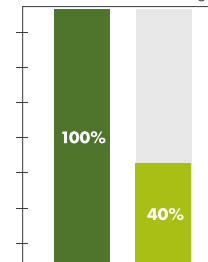

Senkung der Energiekosten durch LED-Beleuchtung