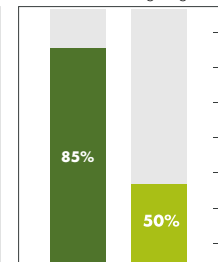

■ konventionelle Beleuchtung
■ optimierte LED-Beleuchtung

Einsparungspotenzial durch Smart Lighting