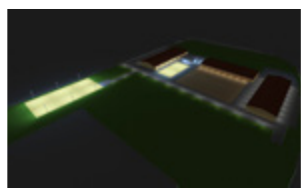

VERTRAUEN SCHAFFT ZUFRIEDENHEIT

Beleuchtungskonzepte werden immer komplexer, schnelle Entwicklungen und zunehmende Normen machen eine professionelle Umsetzung unumgänglich. Ein professionelles Lichtkonzept beinhaltet auch die Beratung zu den Themen LED, Lichtsteuerung, Förderungen und Finanzierung. Lichtsysteme – individuell einfach aufbereitet und umgesetzt – gewährleisten bei Reithallen, Reitplätzen oder Stallungen optimale Bedingungen.