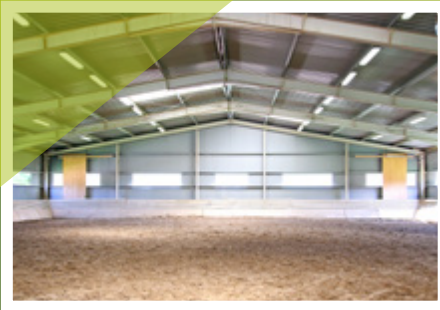

REITBELEUCHTUNG FÜR JEDE ANWENDUNG

Bei der Beleuchtung im Pferdebetrieb ist besonders auf die Bedürfnisse von Tier und Mensch zu achten. Egal ob im Stall, auf dem Reitplatz oder in der Reithalle: durch professionelle Lichtplanung entstehen Lichtlösungen, die einen entspannten Reitbetrieb unterstützen. Lichtexperten

von RIESTE sind auf Beleuchtung im Reitbetrieb spezialisiert und wissen auch über Finanzierungsmöglichkeiten Bescheid. Kein Reitbetrieb ist wie der andere, deshalb erarbeiten wir maßgeschneiderte Lichtlösungen. Lichtsysteme - individuell einfach!

Reithalle