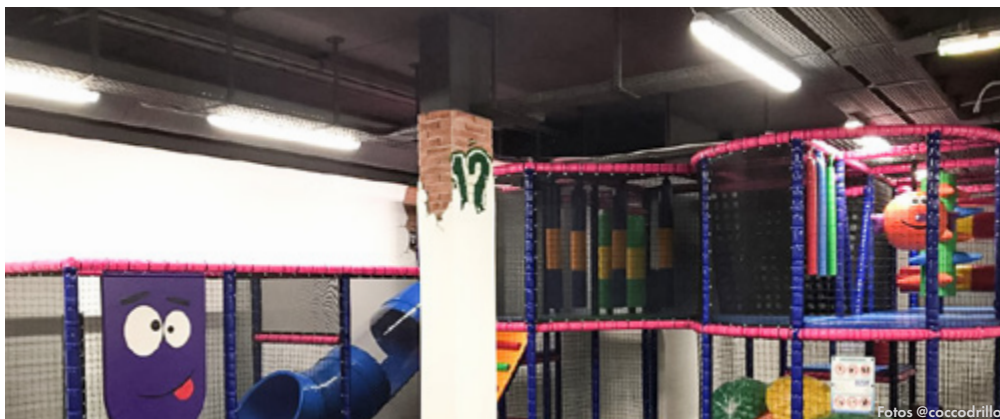

INDOOR

INDOOR SPIELPLATZ BELEUCHTUNG

Gewährleistung der Sicherheit durch Beleuchtungskörper mit hoher Schlagfestigkeit im Kinderparadies Coccodrillo in Wien

Im Indoor-Spielplatz Coccodrillo wird viel Wert auf kindgerechte Gestaltung und Sicherheit gelegt. Bei der vorherrschenden Raumhöhe in Verbindung mit den Spieltürmen musste auf stabile robuste Leuchtkörper geachtet werden, die nicht leicht zu beschädigen sind.

Um die **Sicherheit der Kinder** zu gewährleisten, fiel die Wahl auf die **robuste Leuchte UNICA**, die auch im Industriebereich verwendet wird. Durch die **hohe Schlagfestigkeit** von IK08 hält sie einer Schlagkraft von 5 Joule stand, dies entspricht einem Hammerschlag mit 1,7KG gewicht aus 30 cm Entfernung. Somit ist das Risiko der Zerstörung durch Kinder minimiert und ein uneingeschränkter Spielbetrieb gewährleistet. Die Abdeckung aus Polycarbonat sorgt für optimale Lichtverteilung ohne Blendung. Optimales Licht führt zu Sicherheit durch optimale Sicht.

PROJEKT FACTS

KUNDE	Coccodrillo Erlebnisräume OG
ORT	Wien, Österreich
FLÄCHE	200 m²
DATUM	2017

PRODUKT FACTS

LEISTUNG	28 W
LUMEN	3.550 lm
IP-KLASSE	66
TECHNOLOGIE	LED
DIMMBAR	nein
AUFHÄNGUNG	Deckenbefestigung
PRODUKT	TEC-MAR LED UNICA