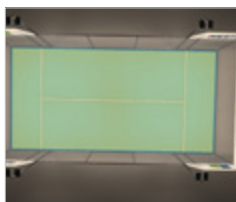

OUTDOOR

PADEL TENNIS BELEUCHTUNG

PADEL Tennis ist ein aufstrebender Sport, welcher immer mehr an Bedeutung gewinnt. Unsere Lichtlösungen sind normgerecht und bieten mehr Spaß.

Normgerechte Padel Tennis Anlagen sind die Zukunft des Tennis. Schnelle rasche Spiele und dabei noch die Freude am Sport, zeichnen diese Sportart optimal aus. Wir sind mit unseren Lichtsystemen für jede Art der Padel Tennis Beleuchtung gerüstet. Diese Anlage wurde in Sizilien mit TEC-MAR konzipiert und zufriedenstellend für jeden Spieler in Betrieb genommen.

Padel Tennis normgerecht zu beleuchten benötigt spezielle Leuchten um Blendung, Lichtverteilung und Helligkeit normgerecht zu ermöglichen. In Abstimmung mit TEC-MAR konnten wir hier sehr gut entwickelte Leuchten in 3000 Kelvin für die Minderung der Insektenanziehung ausführen. Hohe Farbwiedergabe und der Erfolg der Anlage geben uns ein gutes Feedback.

PROJEKT FACTS

KUNDE	MAS Padel Center
ORT	CATANIA 95125, IT
FLÄCHE	200m ²
DATUM	2020

PRODUKT FACTS

LEISTUNG	180 W
LUMEN	20.300 lm
IP-KLASSE	65
TECHNOLOGIE	LED
DIMMBAR	Nein
AUFHÄNGUNG	Bügel

“ PADEL TENNIS ist mir ein Anliegen, ich und viele Freunde spielen! Wir freuen uns wenn wir hier optimales Licht für unseren Sport machen dürfen. //