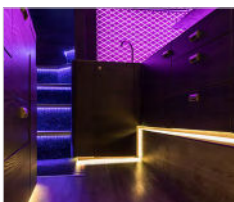

„Beim Tourleben ist für Künstler ein Rückzugsort mit der richtigen Atmosphäre besonders wichtig, um Energie für die nächsten Auftritte sammeln zu können.“

Anna Graf
Unternehmenskommunikation

LICHTSYSTEME individuell einfach!

Wir planen Beleuchtungslösungen perfekt zugeschnitten auf Ihre Wünsche und Bedürfnisse.

Jetzt anfragen