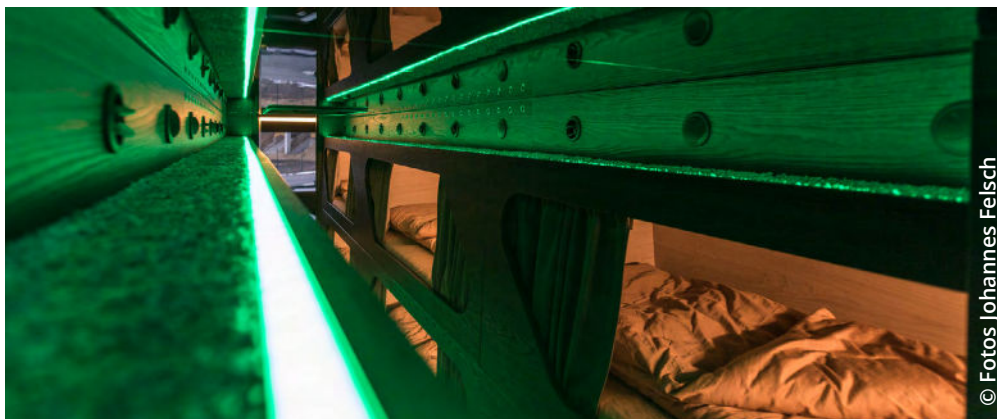

LINEARBELEUCHTUNG TOURBUS NIGHTLINER

Sonderbeleuchtung für Tourbusse auf hohem Niveau mit LED Lightlines in RGBW.
Luxuriöse Rückzugsmöglichkeit für die internationale Musikszene auf Tournee.

Zeppelin Nightliners bietet Tourbusse der Extraklasse für die internationale Musikszene. Jeder Bus besitzt eine hochwertige Innenausstattung, die von erfahrenen Architekten individuell geplant wurde. Die Beleuchtung spielt dabei eine entscheidende Rolle. Deshalb haben wir eine hochwertige Lichtlösung verbaut: Von den Loungebereichen bis hin zu den Schlafkojen, dem Star Bedroom, dem Badezimmer und der Küchenzeile sorgen Lichtakzente für das gewisse Extra. Warmweiße LED-Streifen an den Wänden schaffen eine angenehme Atmosphäre, während farbliche Akzente in RGBW eine jeweils passende Stimmung erzeugen. Die Kombination aus hochwertigen LED-Lichtlinien, Stripes, Spots und Stufenbeleuchtung führt zu einem einheitlichen Gesamtkonzept.

PROJEKT FACTS

KUNDE	Zeppelin Nightliners
LAND	Österreich
FLÄCHE	5 + laufend neue Busse
DATUM	seit 2018 laufend
RUBRIK	Linearbeleuchtung
ANSCHLUSS-LEISTUNG GESAMT	ab 5000 W LED
LUMEN/WATT	durchschnittlich 100 L/W
SCHUTZKLASSE	IP20 - IP65
TECHNOLOGIE	LED
DIMMBAR	ja
LICHTFARBE	RGBW
MONTAGE	LED Profile
BESONDERHEITEN	jede gewünschte Lichtstimmung möglich