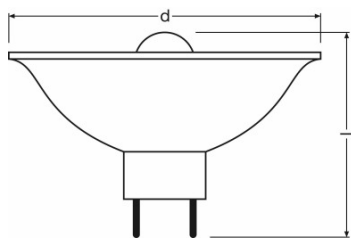

HALOSPOT 48

Halogen Spot mit Aluminiumreflektor, Durchmesser 48 mm

Anwendungsgebiete

- Allgemeinbeleuchtung
- Shops
- Gaststätten, Hotels und ähnliche repräsentative Anwendungen
- Büros, öffentliche Einrichtungen

Produkteigenschaften

- Farbtemperatur: 2.800 K
- Dimmbar
- Farbwiedergabeindex R_a : 100
- Durchmesser: 48 mm

Familiendatenblatt

Produktgrafik

Familiendatenblatt

Technische Daten

Produkt-Bezeichnung	Nennleistung	Nennspannung	Lichtstärke	Ausstrahlungswinkel	Nennlebensdauer	Sockel (Normbezeichnung)
HALOSPOT 48 20 W 12 V 8° GY4	20.00 W	12 V	3100 cd	8 °	2000 h	GY4
HALOSPOT 48 20 W 24 V 8° GY4	20.00 W	24 V	3100 cd	8 °	1000 h	GY4

Produkt-Bezeichnung	Durchmesser	Farbtemperatur	Gesamtlänge	Brennstellung	Bemessungsleistung	Bemessungslampenlebensdauer
HALOSPOT 48 20 W 12 V 8° GY4	48.0 mm	2800 K	36.0 mm	Beliebig	20.00 W	2000 h
HALOSPOT 48 20 W 24 V 8° GY4	48.0 mm	2900 K	36.0 mm	Beliebig	20.00 W	1000 h